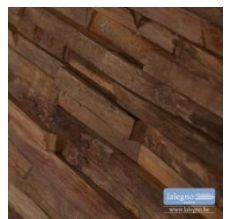

Scotch

Estetics Teak/Eiche - Estetics Teak/Chêne /

Preise/Prix: CHF/m2

Art.Nr./No d'art.

Artikel/Article

Verp./Emb. :

WE.200.Arran	Arran 24 x 200 x 630, roh - brut	Coli 1,01 m2	Teak	135,00
WE.200.Boubon	Bourbon 24 x 200 x 630, geölt-huilé	Coli 1,01 m2	Teak	135,00
WE.200.Deveron	Deveron 24 x 200 x 630, roh-brut	Coli 1,01 m2	Teak	135,00
WE.200.Glen	Glen 24 x 200 x 630, roh-brut	Coli 1,01 m2	Teak	135,00
WE.200.Malt	Malt 24 x 200 x 630 , roh-brut	Coli 1,01 m2	Teak	135,00
WE.200.Orkney	Orkney 24 x 200 x 630, roh-brut	Coli 1,01 m2	Teak	135,00
WE.200.Scotch	Scotch 24 x 200 x 630, roh-brut	Coli 1,01 m2	Teak	135,00
WE.200.Sprey	Spey 24 x 200 x 630, roh-brut	Coli 1,01 m2	Teak	135,00
WE.200.Tumbler	Tumbler 24 x 180 x 1500, roh-brut	Coli 1,08 m2	Eiche/ Chêne	150,00
WE.200.Islay	Islay 23 x 189 x 1500, roh-brut	Coli 1,08 m2	Eiche/ Chêne	150,00
WE.200. Aberlour	Aberlour 31 x 300 x 600, roh-brut	Coli 0,72 m2	Eiche/ Chêne	225,00

Bei einem Warenbestellwert von unter CHF 1500.00 werden anteilige Frachtkosten von CHF 150,00 verrechnet –
Lors d'une valeur de la marchandise au-dessous de CHF 1500.00, un supplément de CHF 150,00 pour frais de transport sera facturé.

Mai 2019 / Preisänderungen vorbehalten – mai 2019/ Changement de prix réservés
Die Preise verstehen sich Brutto, exkl. MWSt. – Prix bruts sans TVA