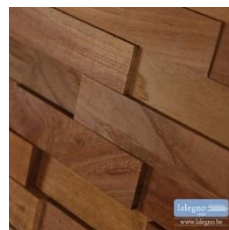

Glen

Estetics Teak/Eiche - Estetics Teak/Chêne /

Preise/Prix: CHF/m2

Art.Nr./No d'art.

Artikel/Article

Verp./Emb. :

WE.200.Arran	Arran 24 x 200 x 630, roh - brut	Coli 1,01 m2	Teak	135,00
WE.200.Boubon	Bourbon 24 x 200 x 630, geölt-huilé	Coli 1,01 m2	Teak	135,00
WE.200.Deveron	Deveron 24 x 200 x 630, roh-brut	Coli 1,01 m2	Teak	135,00
WE.200.Glen	Glen 24 x 200 x 630, roh-brut	Coli 1,01 m2	Teak	135,00
WE.200.Malt	Malt 24 x 200 x 630 , roh-brut	Coli 1,01 m2	Teak	135,00
WE.200.Orkney	Orkney 24 x 200 x 630, roh-brut	Coli 1,01 m2	Teak	135,00
WE.200.Scotch	Scotch 24 x 200 x 630, roh-brut	Coli 1,01 m2	Teak	135,00
WE.200.Sprey	Spey 24 x 200 x 630, roh-brut	Coli 1,01 m2	Teak	135,00
WE.200.Tumbler	Tumbler 24 x 180 x 1500, roh-brut	Coli 1,08 m2	Eiche/ Chêne	150,00
WE.200.Islay	Islay 23 x 189 x 1500, roh-brut	Coli 1,08 m2	Eiche/ Chêne	150,00
WE.200. Aberlour	Aberlour 31 x 300 x 600, roh-brut	Coli 0,72 m2	Eiche/ Chêne	225,00

Bei einem Warenbestellwert von unter CHF 1500.00 werden anteilige Frachtkosten von CHF 150,00 verrechnet –
Lors d'une valeur de la marchandise au-dessous de CHF 1500.00, un supplément de CHF 150,00 pour frais de transport sera facturé.

Mai 2019 / Preisänderungen vorbehalten – mai 2019/ Changement de prix réservés
Die Preise verstehen sich Brutto, exkl. MWSt. – Prix bruts sans TVA