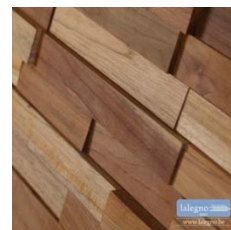

Malt

Estetics Teak/Eiche - Estetics Teak/Chêne /

Preise/Prix: CHF/m2

Art.Nr./No d'art.

Artikel/Article

Verp./Emb. :

WE.200.Arran	Arran 24 x 200 x 630, roh - brut	Coli 1,01 m2	Teak	135,00
WE.200.Boubon	Bourbon 24 x 200 x 630, geölt-huilé	Coli 1,01 m2	Teak	135,00
WE.200.Deveron	Deveron 24 x 200 x 630, roh-brut	Coli 1,01 m2	Teak	135,00
WE.200.Glen	Glen 24 x 200 x 630, roh-brut	Coli 1,01 m2	Teak	135,00
WE.200.Malt	Malt 24 x 200 x 630 , roh-brut	Coli 1,01 m2	Teak	135,00
WE.200.Orkney	Orkney 24 x 200 x 630, roh-brut	Coli 1,01 m2	Teak	135,00
WE.200.Scotch	Scotch 24 x 200 x 630, roh-brut	Coli 1,01 m2	Teak	135,00
WE.200.Sprey	Spey 24 x 200 x 630, roh-brut	Coli 1,01 m2	Teak	135,00
WE.200.Tumbler	Tumbler 24 x 180 x 1500, roh-brut	Coli 1,08 m2	Eiche/ Chêne	150,00
WE.200.Islay	Islay 23 x 189 x 1500, roh-brut	Coli 1,08 m2	Eiche/ Chêne	150,00
WE.200. Aberlour	Aberlour 31 x 300 x 600, roh-brut	Coli 0,72 m2	Eiche/ Chêne	225,00

Bei einem Warenbestellwert von unter CHF 1500.00 werden anteilige Frachtkosten von CHF 150,00 verrechnet –
Lors d'une valeur de la marchandise au-dessous de CHF 1500.00, un supplément de CHF 150,00 pour frais de transport sera facturé.

Mai 2019 / Preisänderungen vorbehalten – mai 2019/ Changement de prix réservés
Die Preise verstehen sich Brutto, exkl. MWSt. – Prix bruts sans TVA