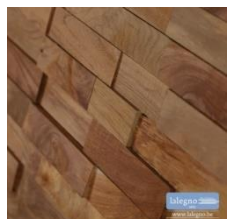

Sprey

Estetics Teak/Eiche - Estetics Teak/Chêne /

Preise/Prix: CHF/m2

Art.Nr./No d'art.

Artikel/Article

Verp./Emb. :

WE.200.Arran	Arran 24 x 200 x 630, roh - brut	Coli 1,01 m2	Teak	135,00
WE.200.Boubon	Bourbon 24 x 200 x 630, geölt-huilé	Coli 1,01 m2	Teak	135,00
WE.200.Deveron	Deveron 24 x 200 x 630, roh-brut	Coli 1,01 m2	Teak	135,00
WE.200.Glen	Glen 24 x 200 x 630, roh-brut	Coli 1,01 m2	Teak	135,00
WE.200.Malt	Malt 24 x 200 x 630 , roh-brut	Coli 1,01 m2	Teak	135,00
WE.200.Orkney	Orkney 24 x 200 x 630, roh-brut	Coli 1,01 m2	Teak	135,00
WE.200.Scotch	Scotch 24 x 200 x 630, roh-brut	Coli 1,01 m2	Teak	135,00
WE.200.Sprey	Spey 24 x 200 x 630, roh-brut	Coli 1,01 m2	Teak	135,00
WE.200.Tumbler	Tumbler 24 x 180 x 1500, roh-brut	Coli 1,08 m2	Eiche/ Chêne	150,00
WE.200.Islay	Islay 23 x 189 x 1500, roh-brut	Coli 1,08 m2	Eiche/ Chêne	150,00
WE.200. Aberlour	Aberlour 31 x 300 x 600, roh-brut	Coli 0,72 m2	Eiche/ Chêne	225,00

Bei einem Warenbestellwert von unter CHF 1500.00 werden anteilige Frachtkosten von CHF 150,00 verrechnet –
Lors d'une valeur de la marchandise au-dessous de CHF 1500.00, un supplément de CHF 150,00 pour frais de transport sera facturé.

Mai 2019 / Preisänderungen vorbehalten – mai 2019/ Changement de prix réservés
Die Preise verstehen sich Brutto, exkl. MWSt. – Prix bruts sans TVA