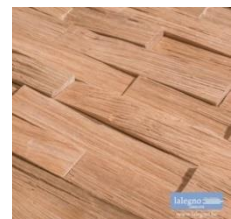

Aberlour

Estetics Teak/Eiche - Estetics Teak/Chêne /

Preise/Prix: CHF/m2

Art.Nr./No d'art.

Artikel/Article

Verp./Emb. :

WE.200.Arran	Arran 24 x 200 x 630, roh - brut	Coli 1,01 m2	Teak	135,00
WE.200.Boubon	Bourbon 24 x 200 x 630, geölt-huilé	Coli 1,01 m2	Teak	135,00
WE.200.Deveron	Deveron 24 x 200 x 630, roh-brut	Coli 1,01 m2	Teak	135,00
WE.200.Glen	Glen 24 x 200 x 630, roh-brut	Coli 1,01 m2	Teak	135,00
WE.200.Malt	Malt 24 x 200 x 630 , roh-brut	Coli 1,01 m2	Teak	135,00
WE.200.Orkney	Orkney 24 x 200 x 630, roh-brut	Coli 1,01 m2	Teak	135,00
WE.200.Scotch	Scotch 24 x 200 x 630, roh-brut	Coli 1,01 m2	Teak	135,00
WE.200.Sprey	Spey 24 x 200 x 630, roh-brut	Coli 1,01 m2	Teak	135,00
WE.200.Tumbler	Tumbler 24 x 180 x 1500, roh-brut	Coli 1,08 m2	Eiche/ Chêne	150,00
WE.200.Islay	Islay 23 x 189 x 1500, roh-brut	Coli 1,08 m2	Eiche/ Chêne	150,00
WE.200. Aberlour	Aberlour 31 x 300 x 600, roh-brut	Coli 0,72 m2	Eiche/ Chêne	225,00

Bei einem Warenbestellwert von unter CHF 1500.00 werden anteilige Frachtkosten von CHF 150,00 verrechnet –
Lors d'une valeur de la marchandise au-dessous de CHF 1500.00, un supplément de CHF 150,00 pour frais de transport sera facturé.

Mai 2019 / Preisänderungen vorbehalten – mai 2019/ Changement de prix réservés
Die Preise verstehen sich Brutto, exkl. MWSt. – Prix bruts sans TVA